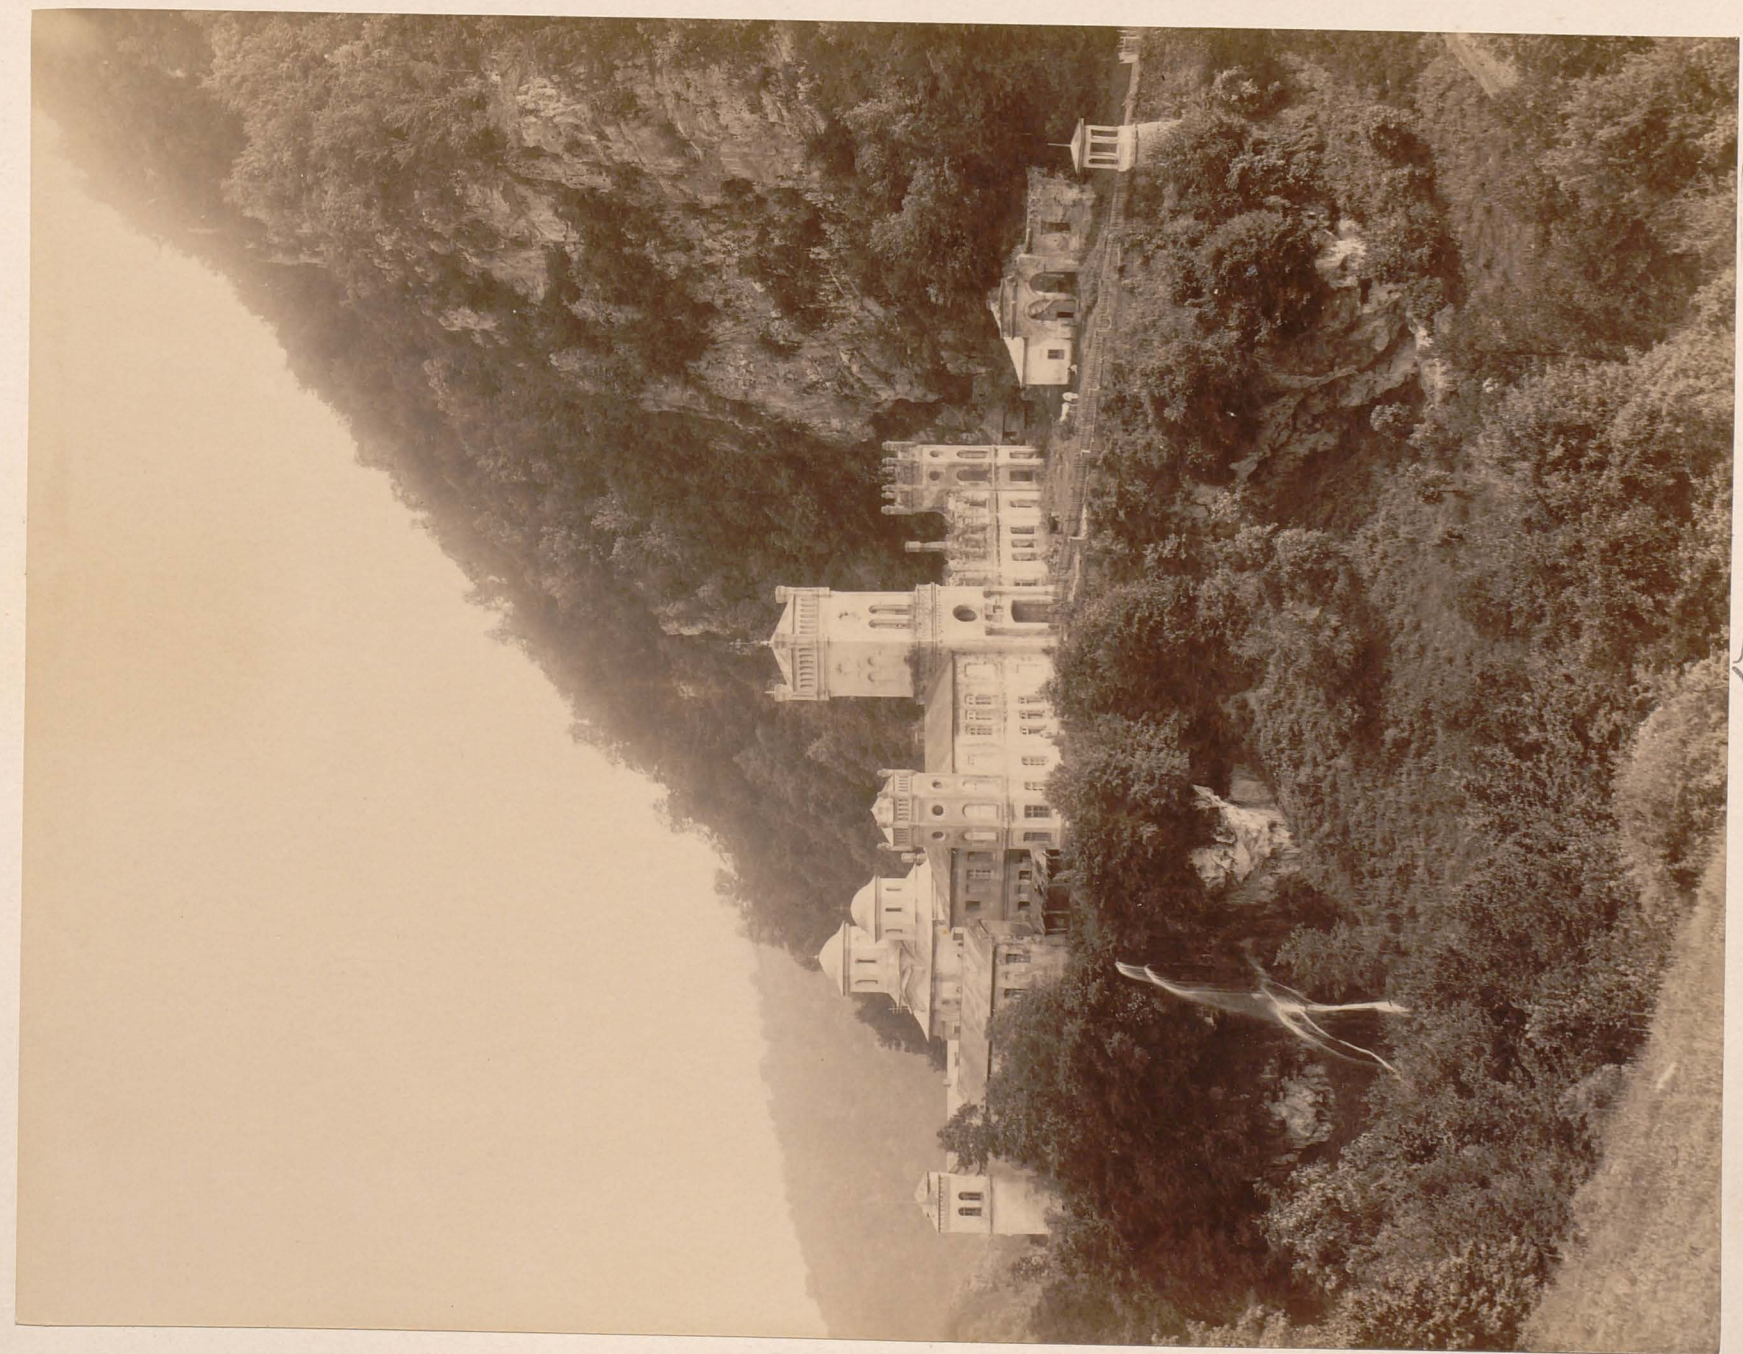

7892

ALBUMUL ROMÂNIEI

ALEX. ANTONIU, Fotograf, Autorul Albumului României.

Lith. F. GÖBL FII, Pașagiu Român, București.

MANASTIREA TISMANA

Fundată de Sf. Nicodem și înzestrată de Domni țerei Dan-Vodă Basarab, Mircea-Vodă cel bătrân la 1392 și Vlad-Vodă fiul lui Țepeș la 1439.