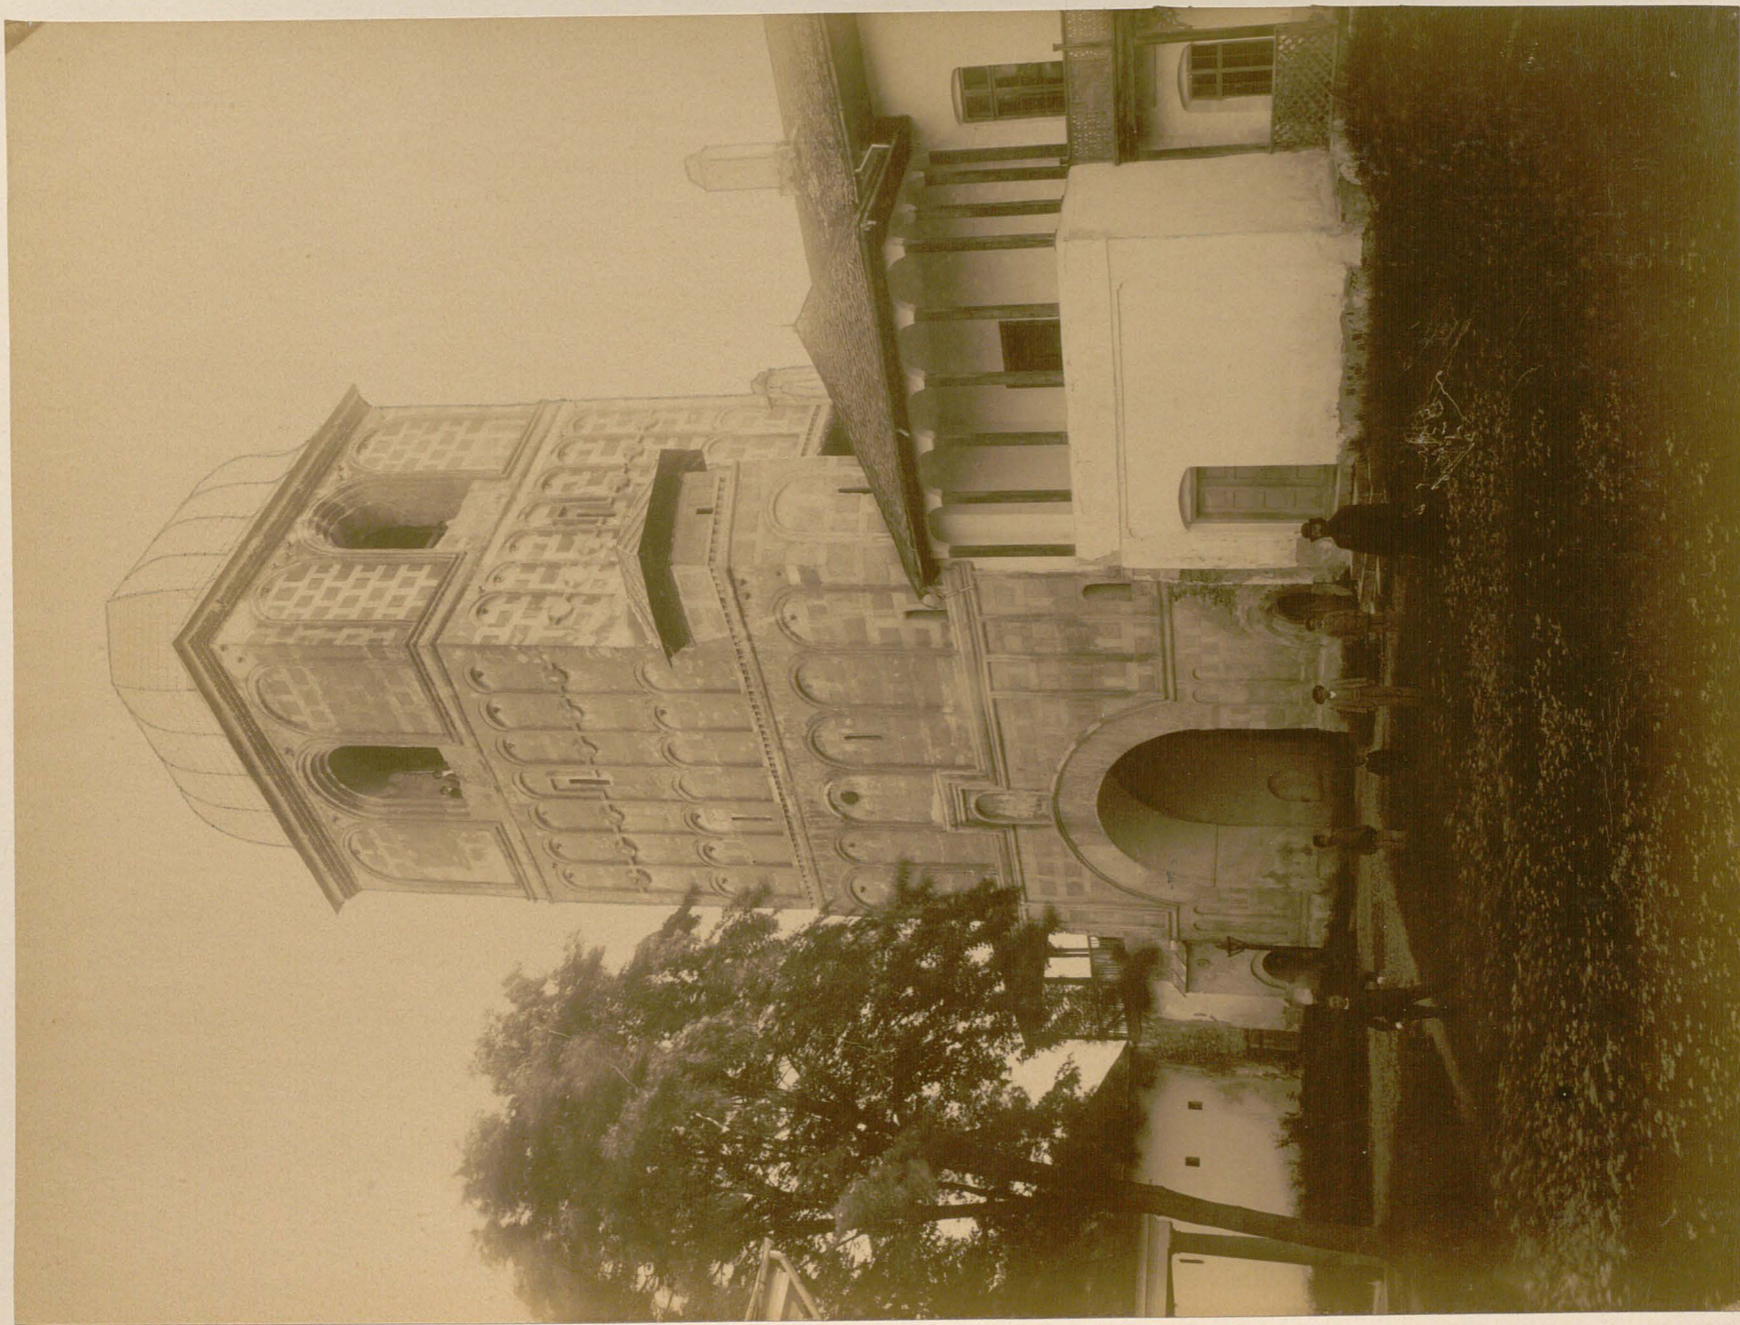

ALBUMUL ROMÂNIEI

873

ALEX. ANTONIU. Fotograf, Autorul Albumului României.

Lith. F. GÖBL Fii. Pașagiul Român. Bucuresci.

ORASUL CAMPU-LUNG, Mănăstirea Câmpu-Lung, Turnul

15 cm

COLECȚIUNILE COMISIUNEI MONUMENTELOR ISTORICE

№ 7890