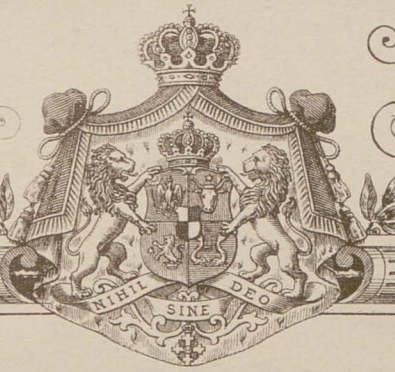

# ALBUMUL ROMÂNIEI

ALEX. ANTONIU, Fotograf, Autorul Albumului României.

Lith. F. GÖBL Fii, Pașagiul Român, București.

**MANASTIREA CIOCANU, fondată de primul prefect al Câmpu-Lungului la 1610**

COLECȚIUNILE COMISIUNII MONUMENTELOR ISTORICE  
№ 7890

# ALBUMUL ROMÂNIEI

ALEX. ANTONIU, Fotograf, Autorul Albumului României.

Lith. F. GöBL Fii, Pasașiiul Român, București.

**SCHITUL CETATEA, fundat, se zice, pe timpul Dacilor**

COLECȚIUNILE COMISIUNEI MONUMENTELOR ISTORICE