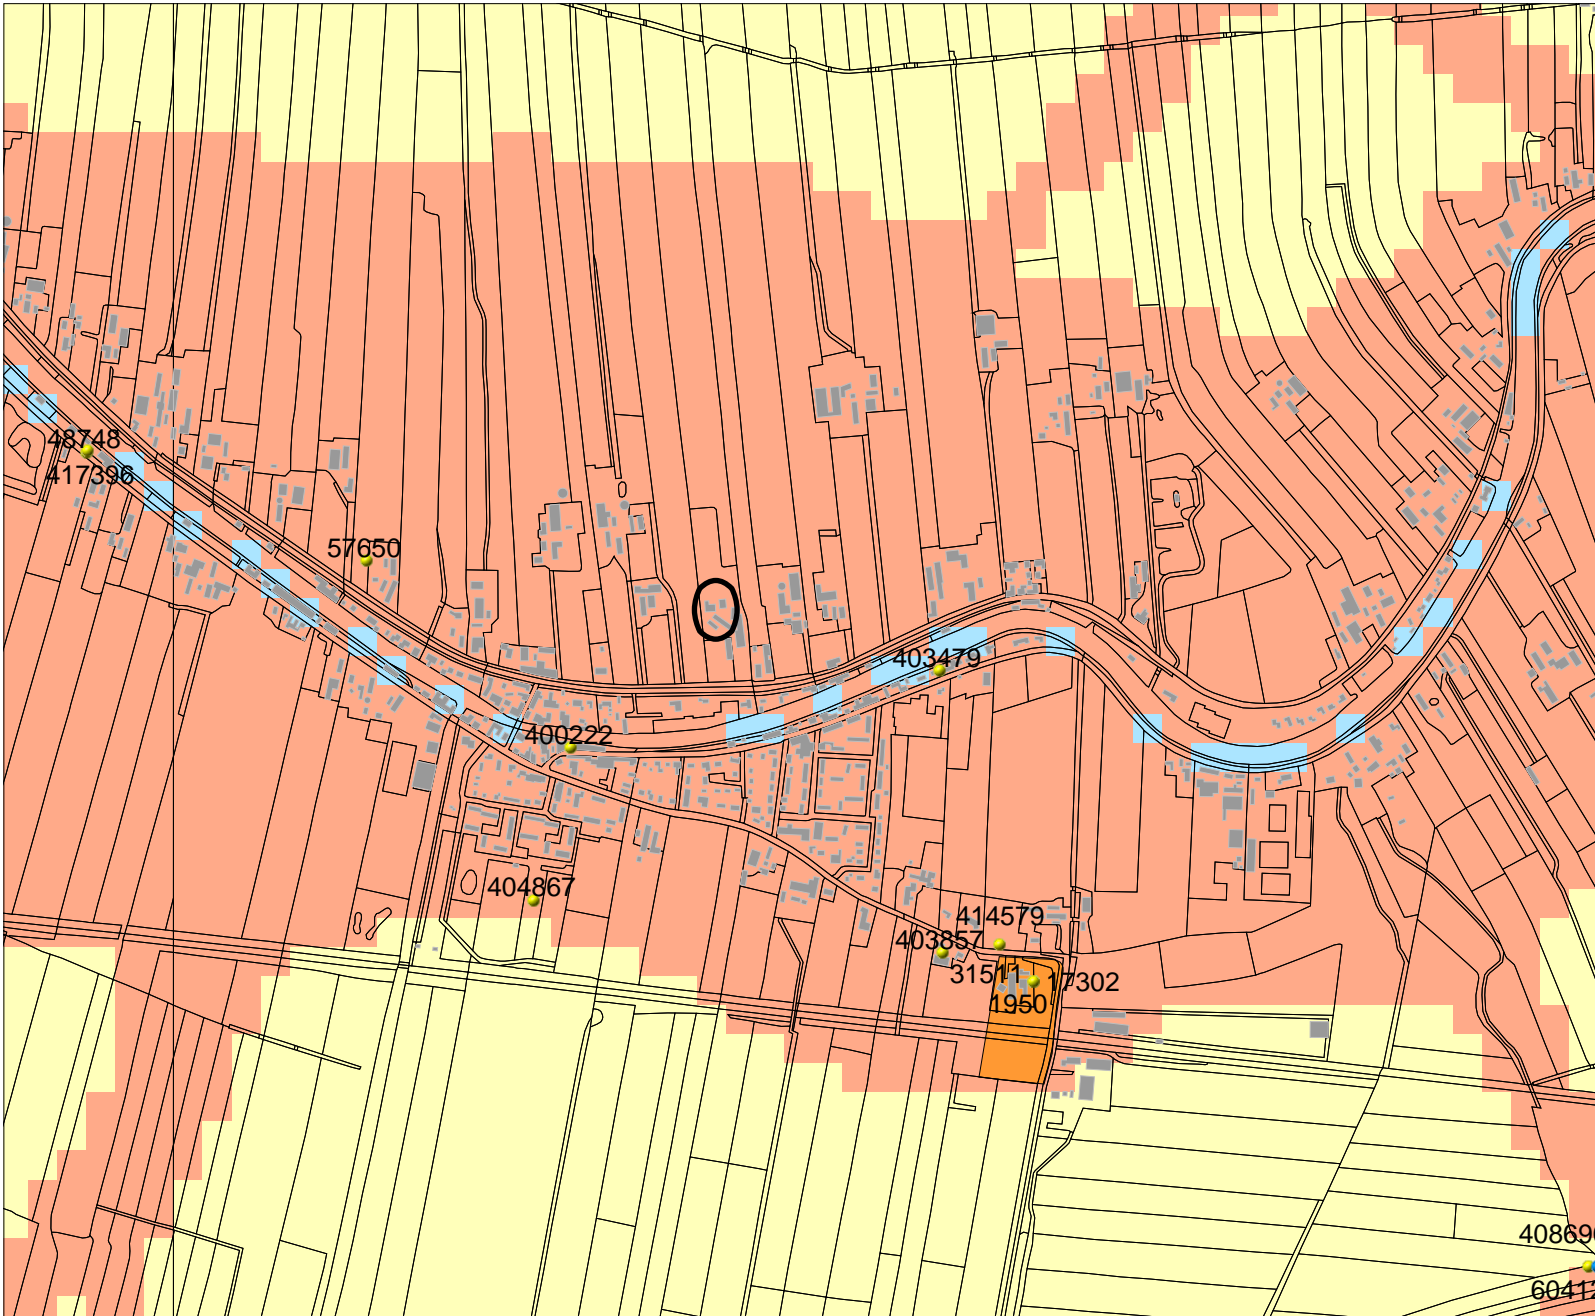

Appendix II: bekende en verwachte archeologische waarden

Nieuwerbrug, De Bree 8

117476 / 455823

114708 / 453562

Legenda

- VONDSMELDINGEN
 - WAARNEMINGEN
 - HUIZEN
 - TOP10 ((c)TDN)
- MONUMENTEN**
- archeologische waarden
 - hoge archeologische waarden
 - zeer hoge archeologische waarden
 - zeer hoge arch waarde, beschermd
- IKAW**
- zeer lage trefkans
 - lage trefkans
 - middelhoge trefkans
 - hoge trefkans
 - lage trefkans (water)
 - middelhoge trefkans (water)
 - hoge trefkans (water)
 - water
 - niet gekarteerd
 - plangebied