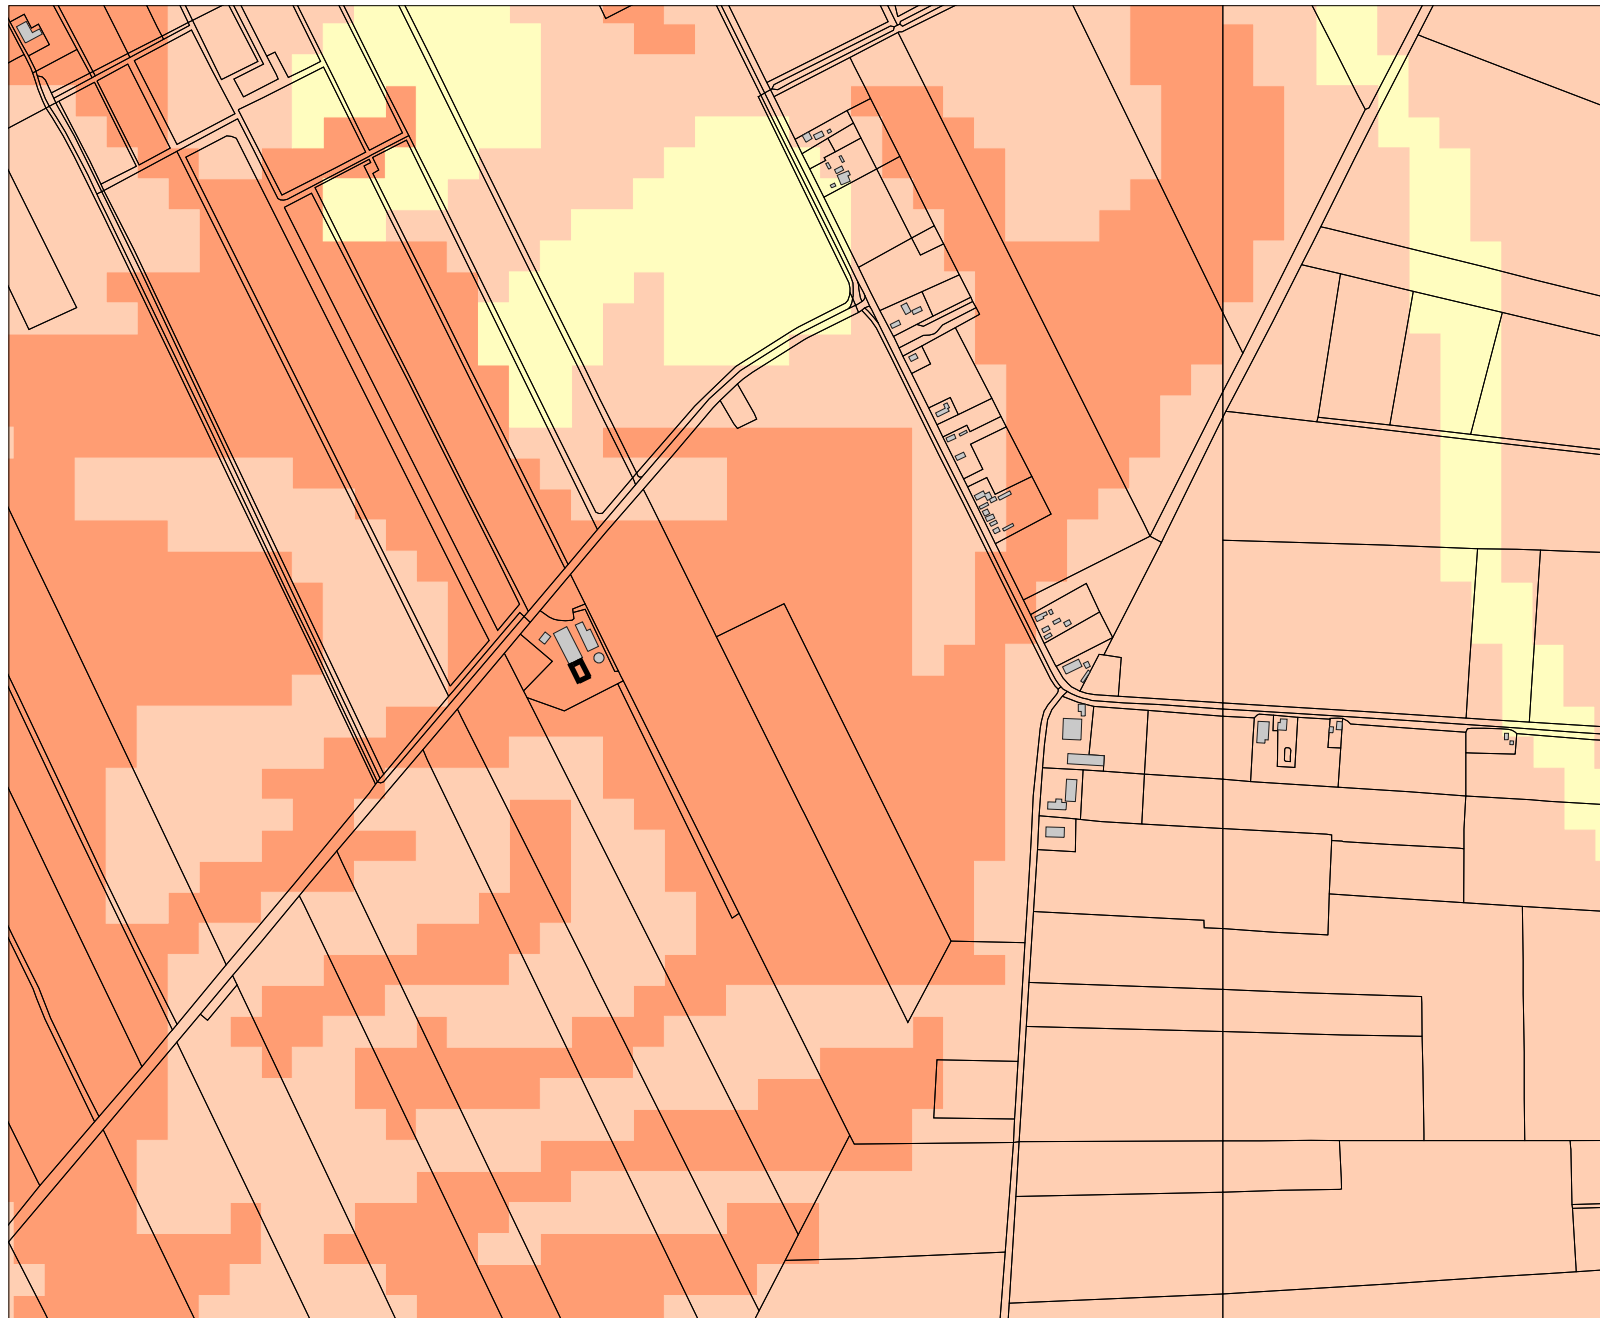

Oude Pekela, Ontsluitingsweg Nieuwe Compagnie

Figuur 3. Bekende en verwachte archeologische waarden.

265636 / 568579

Legenda

 HUIZEN

 TOP10 ((c)TDN)

 WAARNEMINGEN

 VONDSMELDINGEN

MONUMENTEN

 archeologische betekenis

 archeologische waarde

 hoge archeologische waarde

 zeer hoge archeologische waarde

 zeer hoge arch waarde, beschermd

IKAW

 zeer lage trefkans

 lage trefkans

 middelhoge trefkans

 hoge trefkans

 lage trefkans (water)

 middelhoge trefkans (water)

 hoge trefkans (water)

 water

 niet gekarteerd

0  500 m

ROB
ArchisII

263043 / 566461