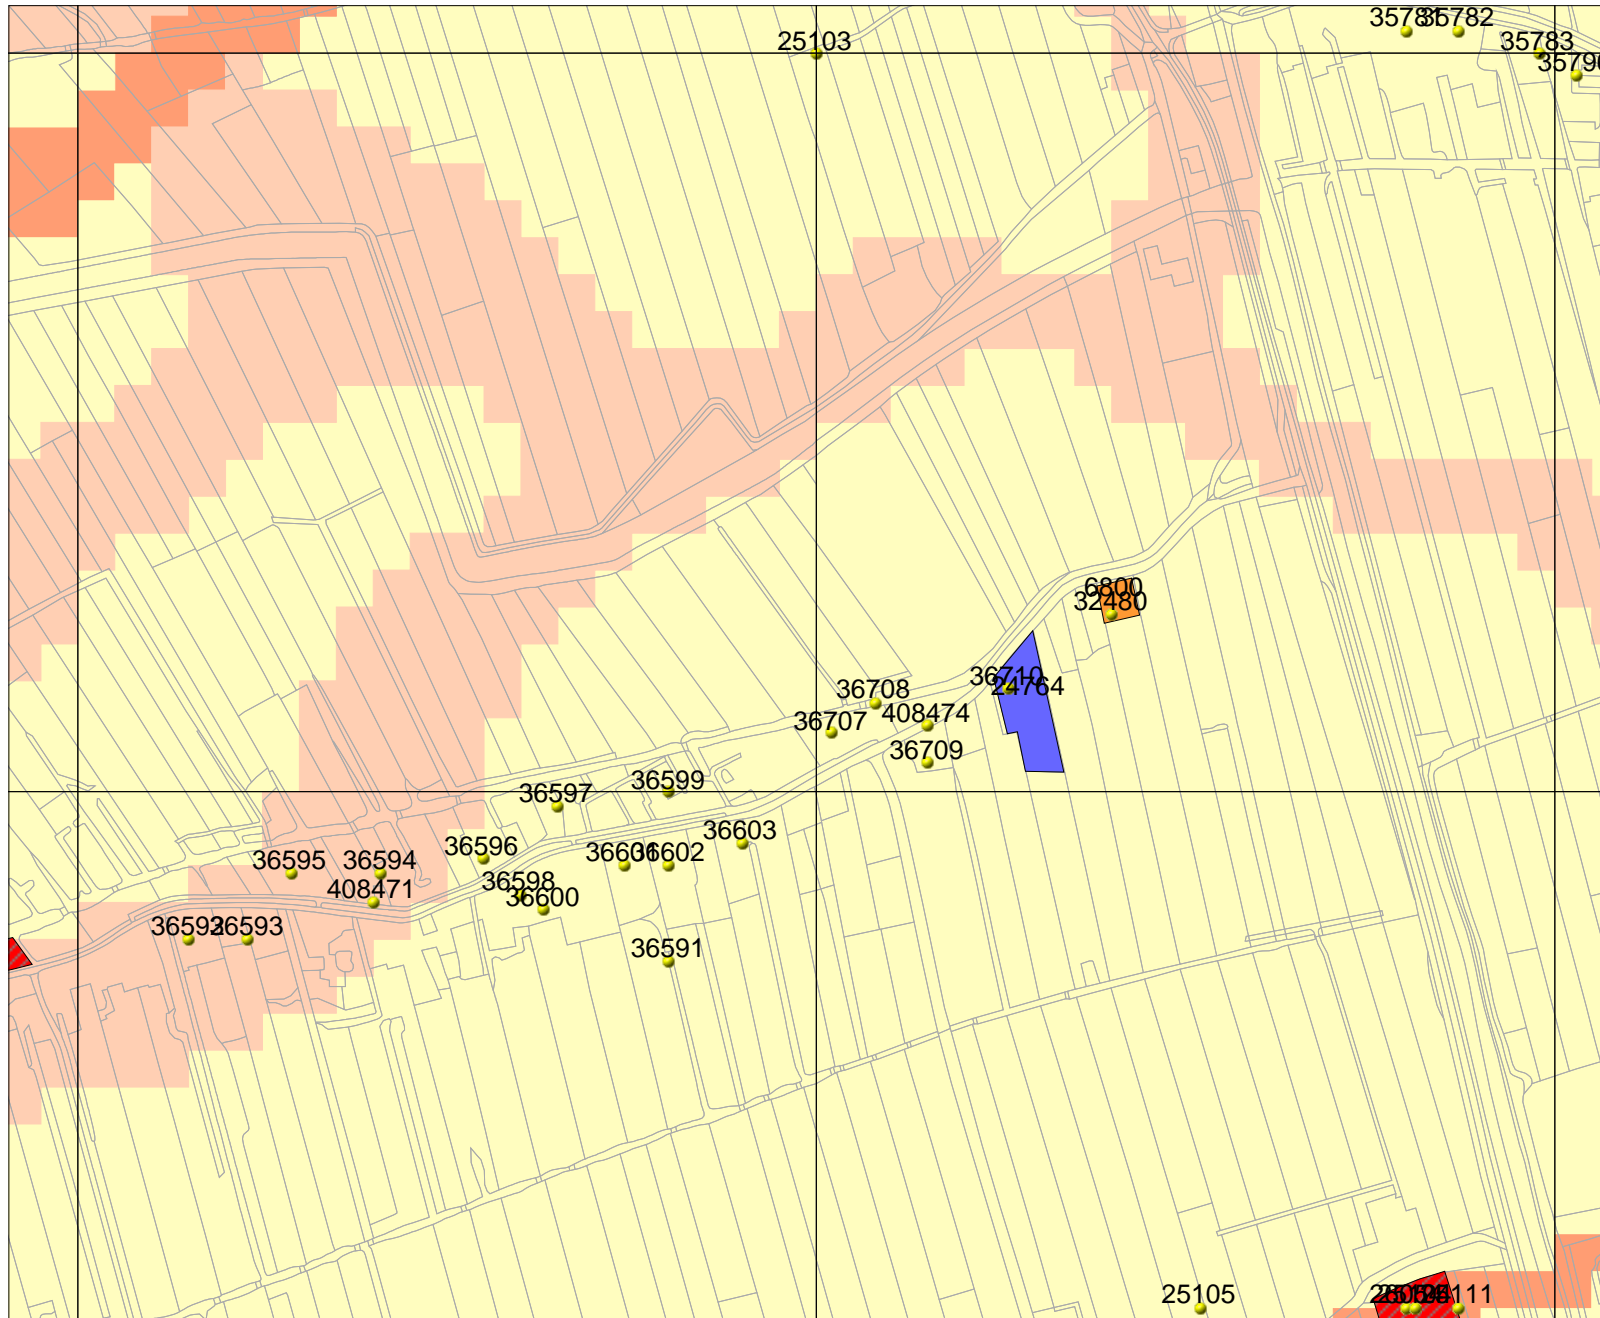

# Afb. 4: Uitsnede Archis II

Oktober 2007

Locatie Ottoland 14 - 16

121085 / 435064

## Legenda

- GRID\_1KM
- VONDSMELDINGEN
- WAARNEMINGEN
- ONDERZOEKEN
- ONDERZOEKSMELDINGEN
- MONUMENTEN**
  - archeologische betekenis
  - archeologische waarde
  - hoge archeologische waarde
  - zeer hoge archeologische waarde
  - zeer hoge arch waarde, beschermd
- TOP10 ((c)TDN)
- IKAW**
  - zeer lage trefkans
  - lage trefkans
  - middelhoge trefkans
  - hoge trefkans
  - lage trefkans (water)
  - middelhoge trefkans (water)
  - hoge trefkans (water)
  - water
  - niet gekarteerd
- PROVINCIES