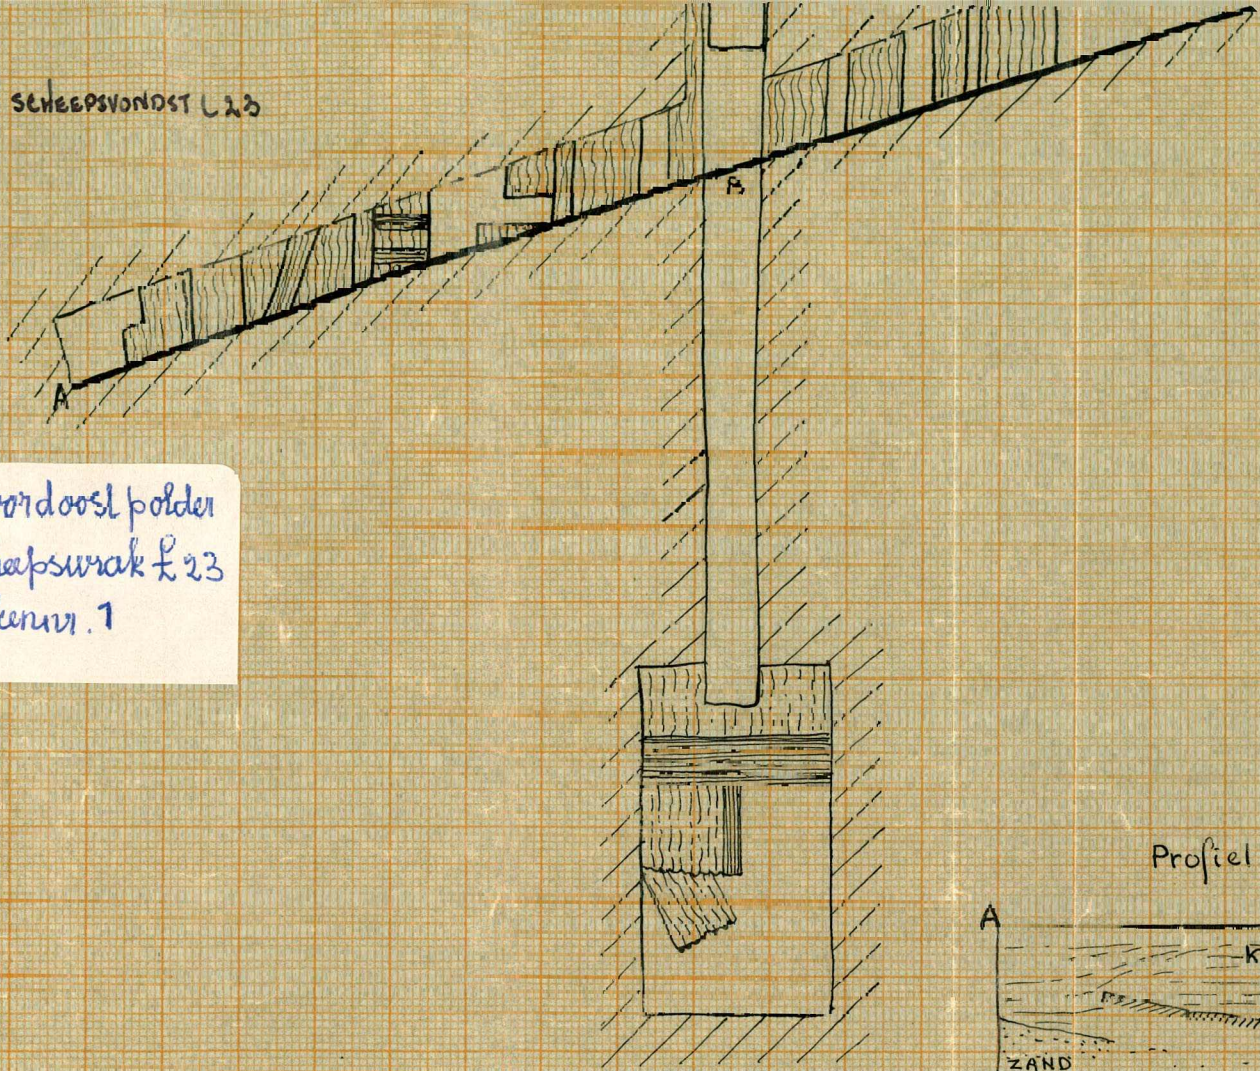

SCHEEPSVONDST L23

Noordoost polder  
Scheepswrak L 23  
Tekennr. 1

Profiel 51:50

SCHEEPWONDST L 23

12 MEI 1944

51:00

Noordoost polder  
Scheepswrak L 23  
Tekent. 2