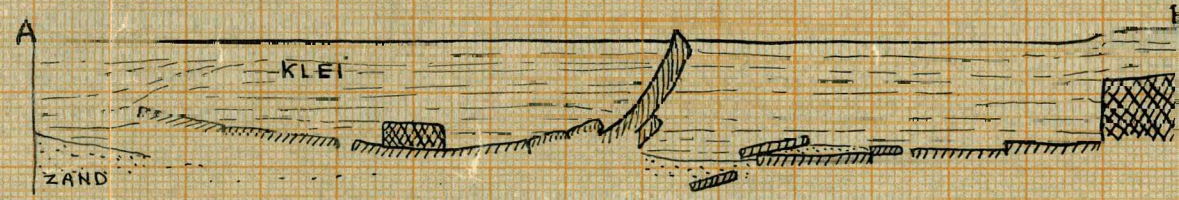

SCHEEPSVONDST L23

Noordoost polder  
Scheepswrak L 23  
Tekennr. 1

Profiel 51:50

SCHEEPWONDST L 23

12 MEI 1944

51:00

Noordoost polder  
Scheepswrak L 23  
Tekent. 2