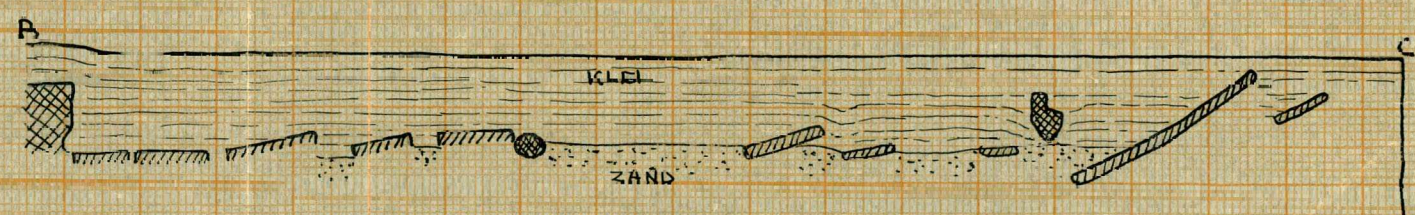

SCHEEPSVONDST L23

Noordoost polder  
Scheepswrak L 23  
Tekennr. 1

Profiel 51:50

SCHEEPWONDST L 23

12 MEI 1944

51:00

Noordoost polder  
Scheepswrak L 23  
Tekent. 2