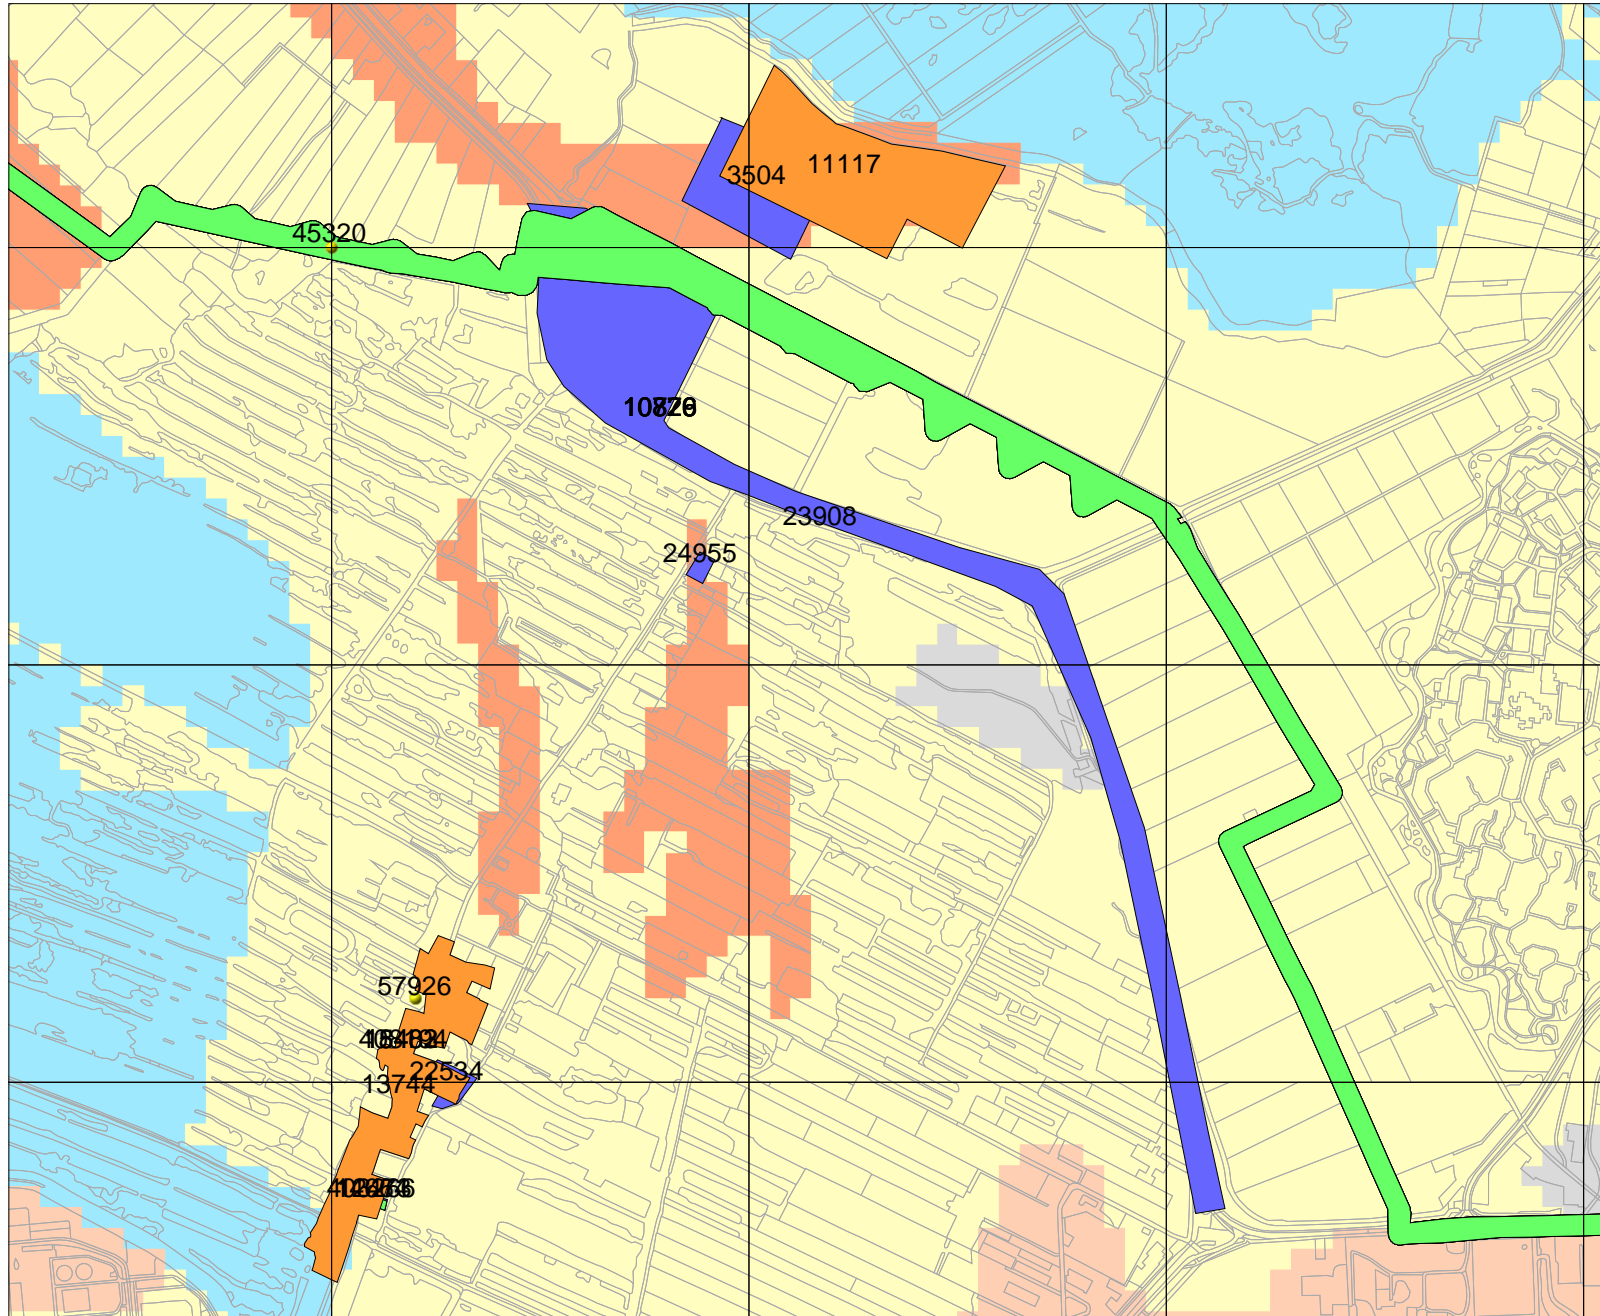

# Afb. 4: Uitsnede Archis II

oktober 2007

Locatie 'Hollands End 32'

138081 / 477584

## Legenda

- GRID\_1KM
- MONUMENTEN**
  - archeologische betekenis
  - archeologische waarde
  - hoge archeologische waarde
  - zeer hoge archeologische waarde
  - zeer hoge arch waarde, beschermd
- WAARNEMINGEN
- ONDERZOEKEN
- ONDERZOEKSMELDINGEN
- TOP10 ((c)TDN)
- IKAW**
  - zeer lage trefkans
  - lage trefkans
  - middelhoge trefkans
  - hoge trefkans
  - lage trefkans (water)
  - middelhoge trefkans (water)
  - hoge trefkans (water)
  - water
  - niet gekarteerd
- PROVINCIES