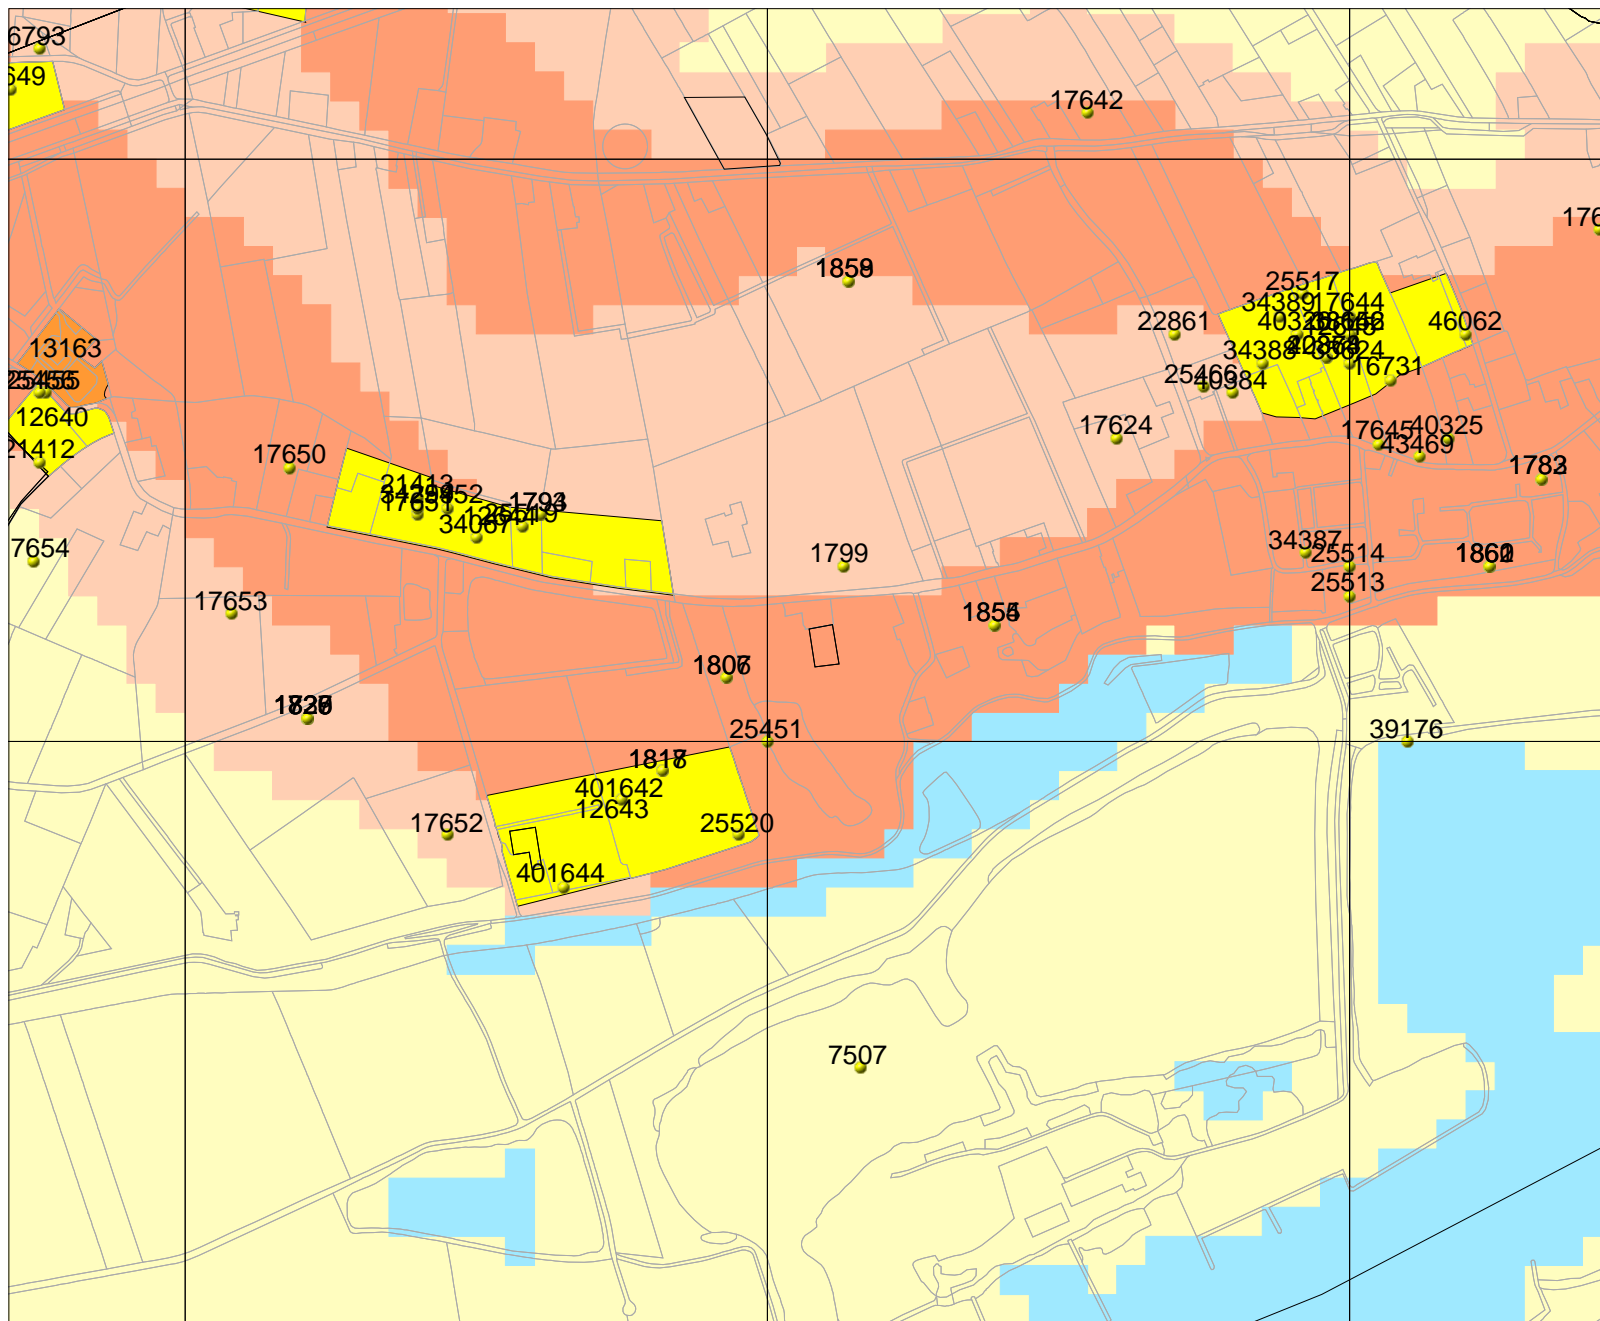

# Afb. 4: Uitsnede Archis II

januari 2008

Locatie 'Keizerstraat 2' te IJzendoorn

165460 / 436259

162697 / 434002

## Legenda

-  GRID\_1KM
-  VONDSMELDINGEN
-  WAARNEMINGEN
-  ONDERZOEKEN
-  ONDERZOEKSMELDINGEN
-  TOP10 ((c)TDN)

## IKAW

-  zeer lage trefkans
-  lage trefkans
-  middelhoge trefkans
-  hoge trefkans
-  lage trefkans (water)
-  middelhoge trefkans (water)
-  hoge trefkans (water)
-  water
-  niet gekarteerd