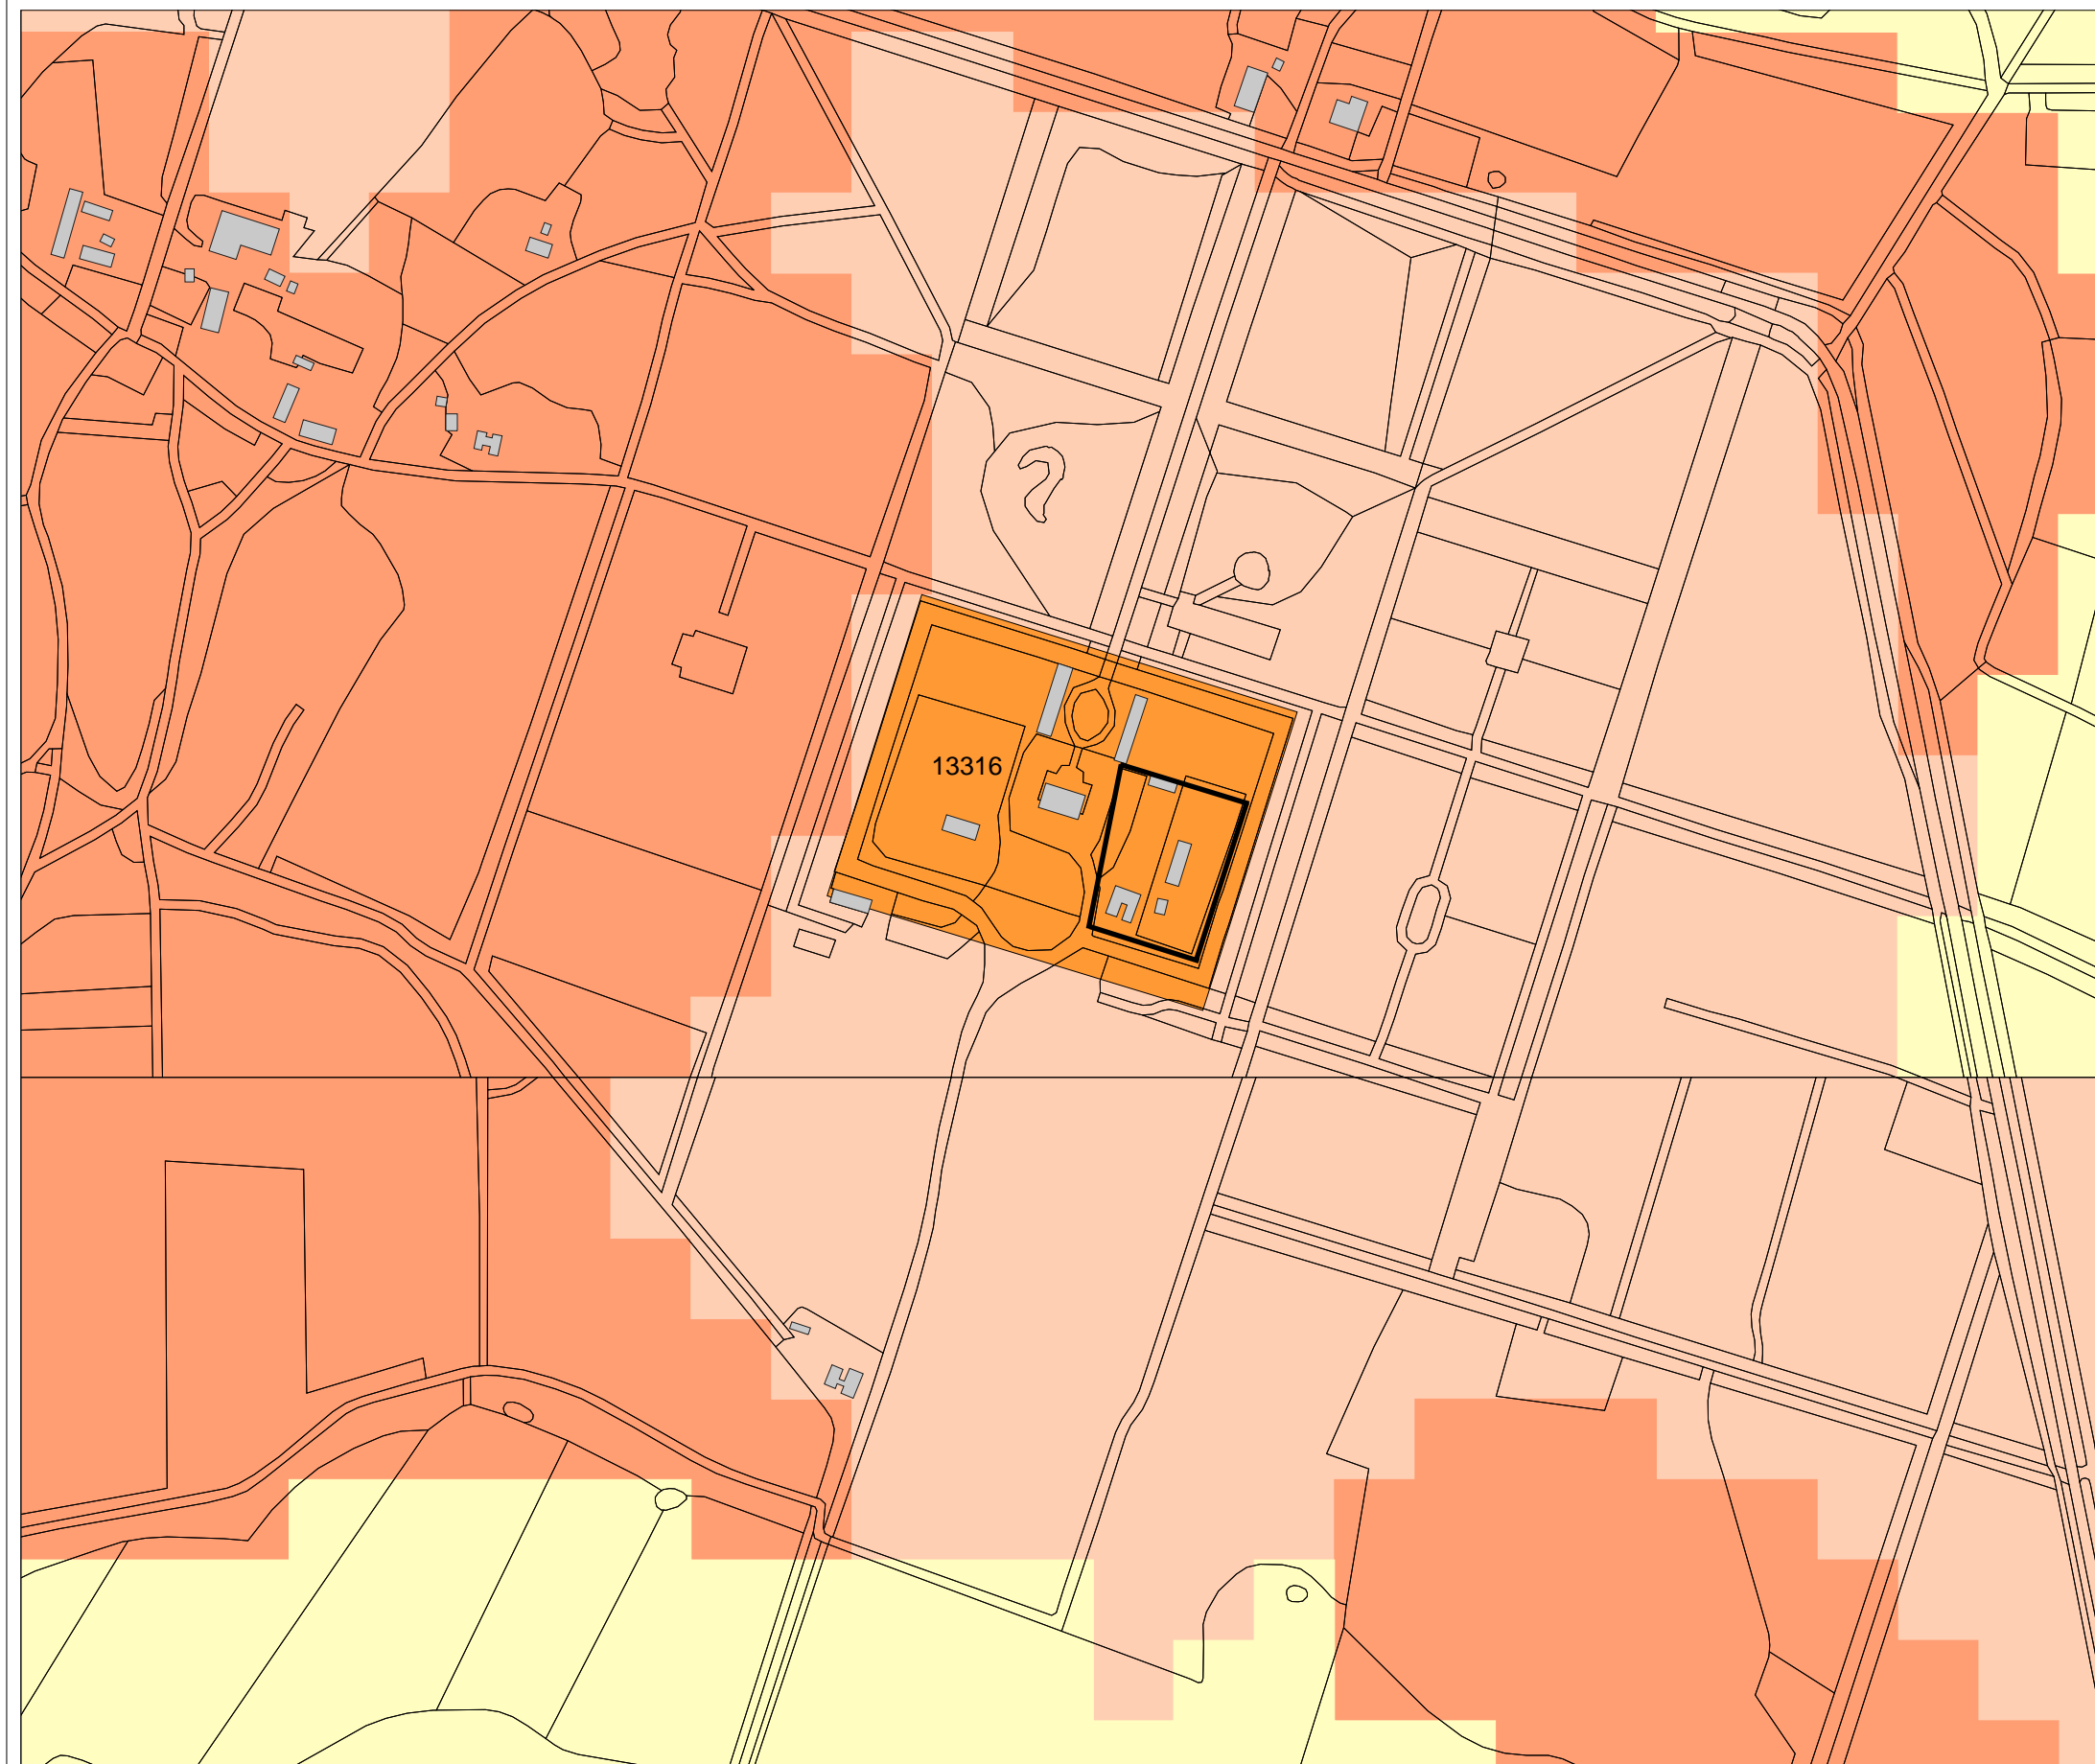

Eerde, Kasteel Eerde

Figuur 5. Bekende en verwachte archeologische waarden.

228030 / 500664

Legenda

- WAARNEMINGEN
 - VONDSMELDINGEN
 - HUIZEN
 - TOP10 ((c)TDN)
- ### MONUMENTEN
- archeologische betekenis
 - archeologische waarde
 - hoge archeologische waarde
 - zeer hoge archeologische waarde
 - zeer hoge arch waarde, beschermd
- ### IKAW
- zeer lage trefkans
 - lage trefkans
 - middelhoge trefkans
 - hoge trefkans
 - lage trefkans (water)
 - middelhoge trefkans (water)
 - hoge trefkans (water)
 - water
 - niet gekarteerd

0 100 m

RACM
Archis2

226733 / 499570