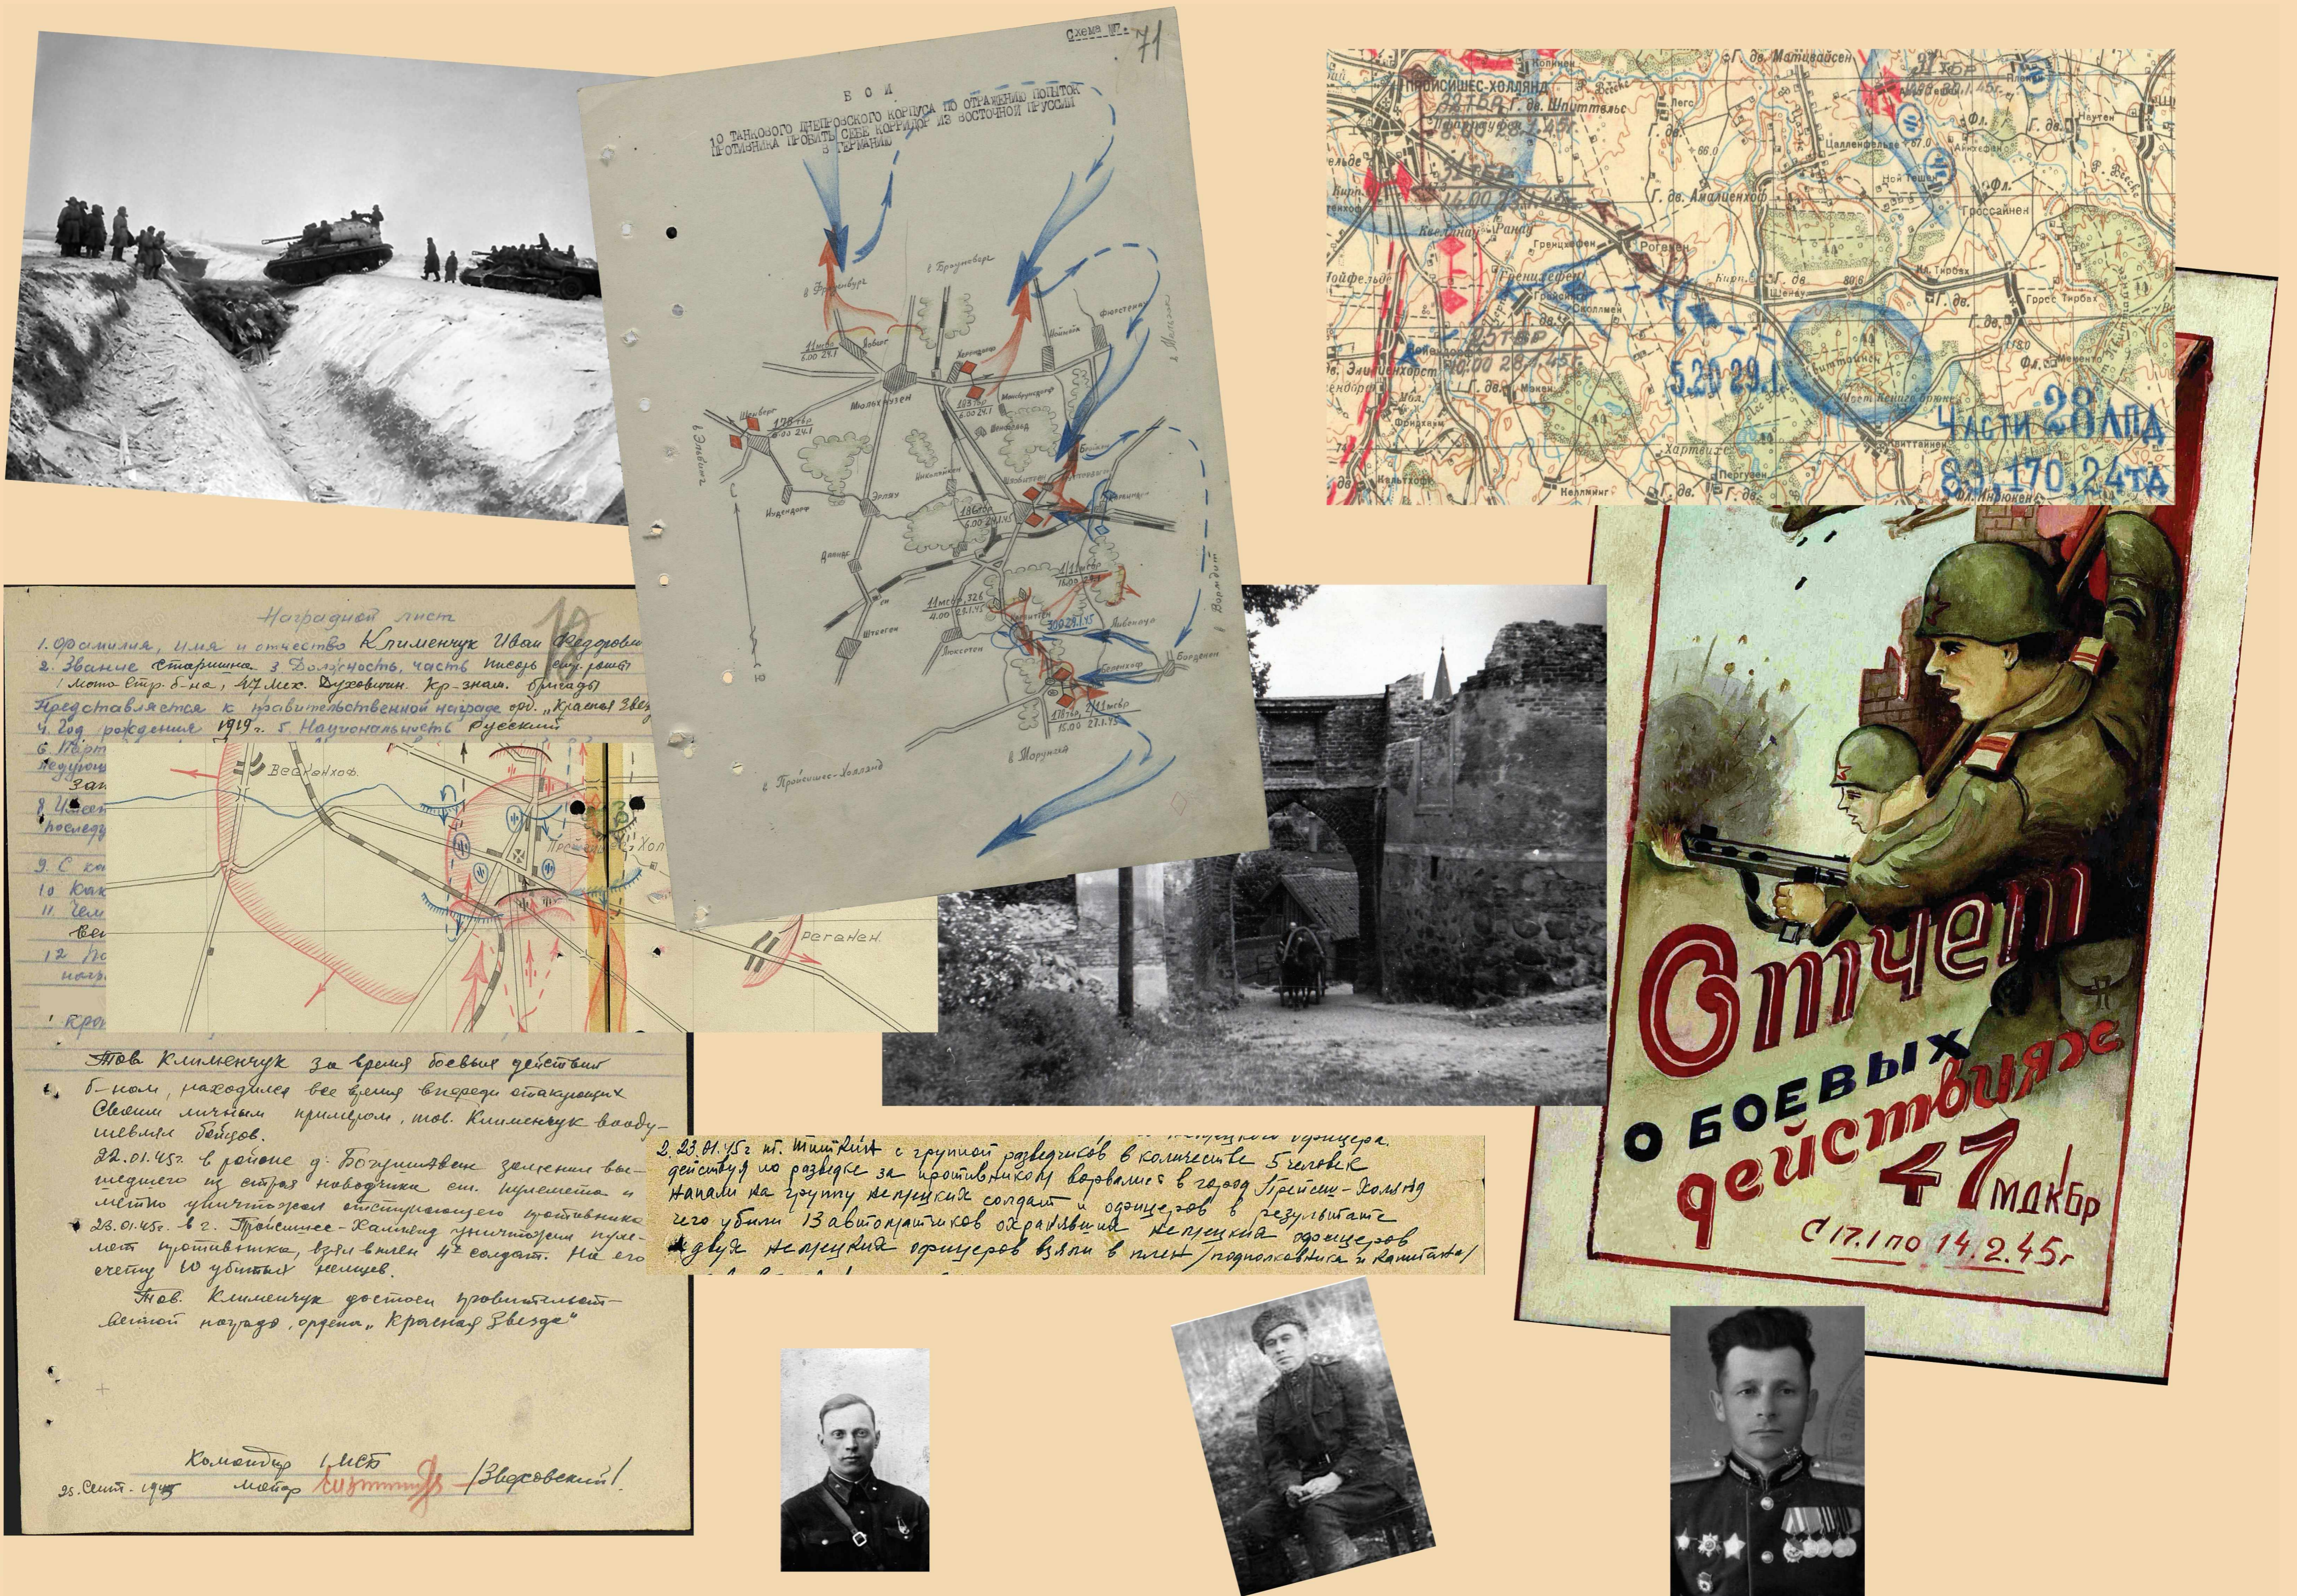

2021
Biblioteka Publiczna w Pasłęku
Plac św. Wojciecha 5
14-400 Pasłęk

Instytucja Kultury
Gminy Pasłęk

www.bppaslek.pl