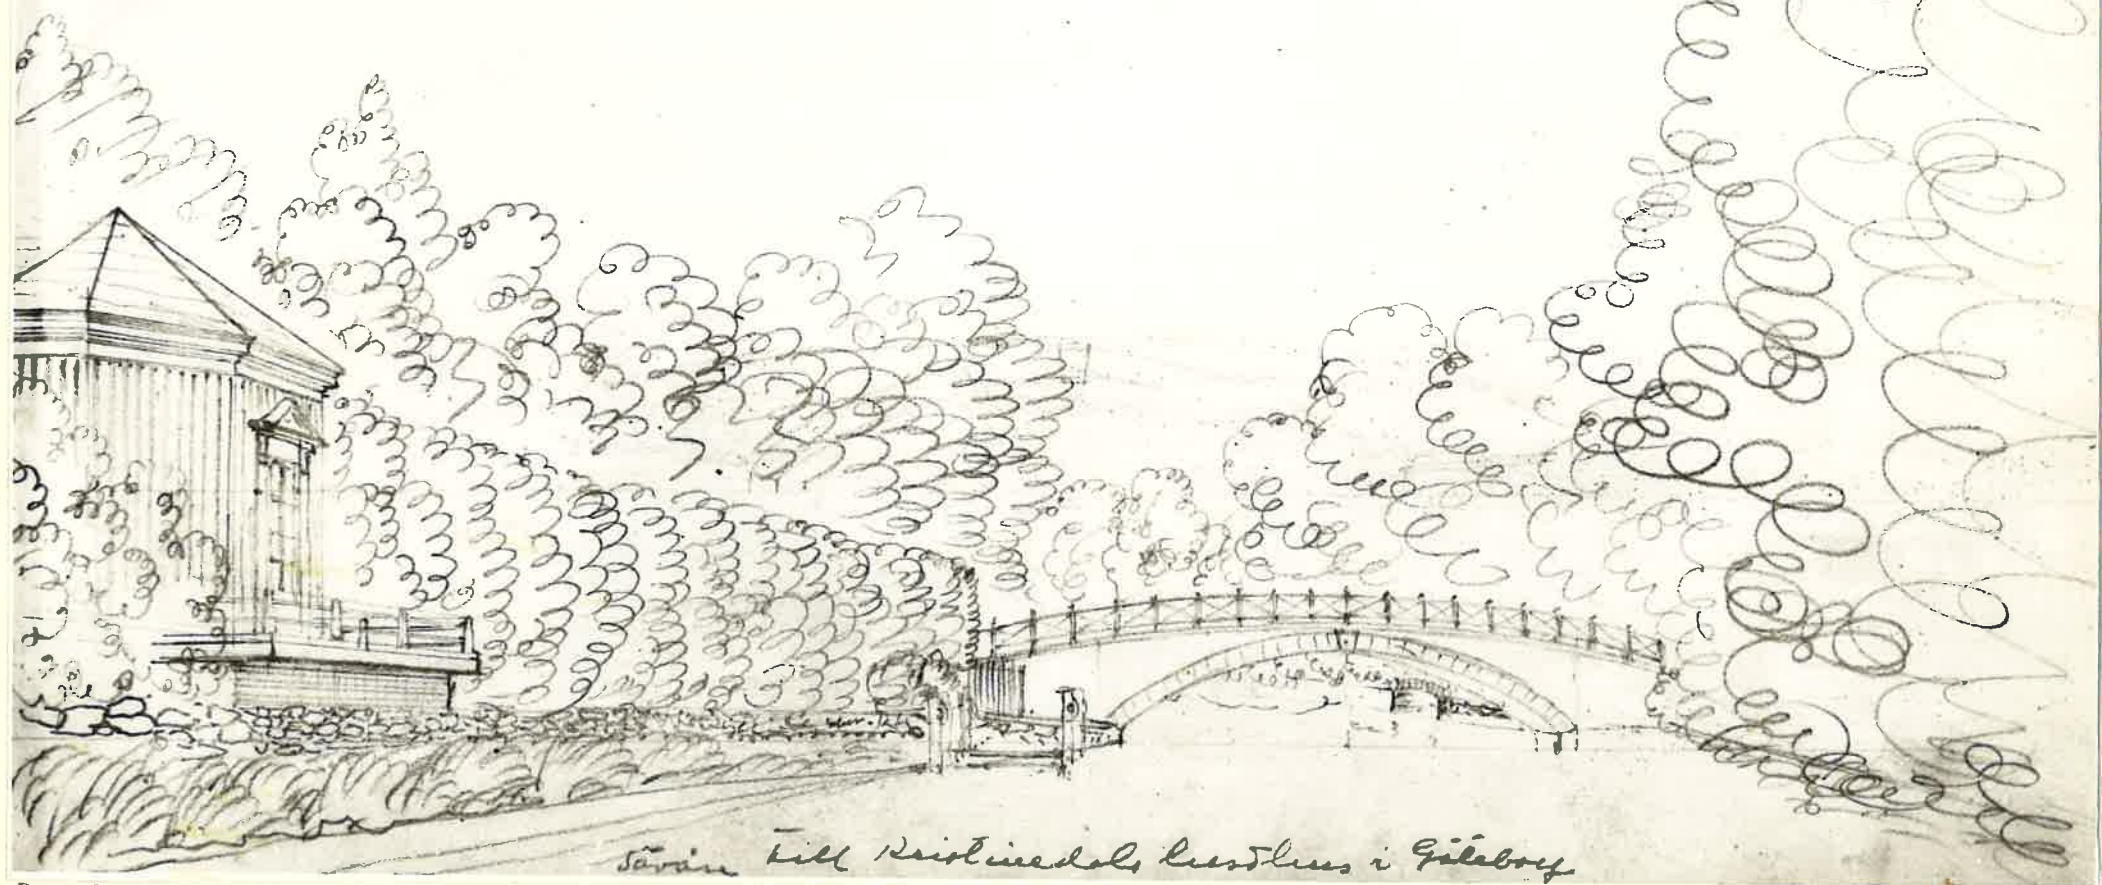

Särin till Kristineholms klostret i Götting

D: 15. 184.